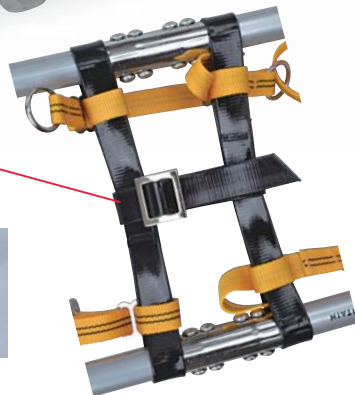

# マジックマウンテンのアルミわかん モデル・ラッセル

雪だんご防止デッキベルト

シューズが乗るデッキベルトは丈夫なポリウレタンコーティングがされている。雪が着きにくいので雪だんごが出来にくい。

スクリューとナットによって歯を取り外して交換することが出来る。

ラッセル.....¥9,800+税

シューズが乗る2本のデッキベルトは雪が着きにくい「ポリウレタン」コーティング処理が成されています。このベルトは雪山用スパッツの靴底に掛けるベルトにも利用されている丈夫な素材です。

●サイズ/ワンサイズ長さ45、幅19(cm) ●重量/455g(片方) ●フレームカラー/シルバー

## アルミわかん・アクセサリ

PUデッキベルトセット.....¥2,700+税

雪が着きにくいPU(ポリウレタン)コーティングのデッキベルトセット。ペアー1組

わかんベルトセット.....¥3,000+税

わかんのデッキベルトに取付けて登山靴を固定するベルトストラップセット。ペアー1組

写真提供: 星野秀樹

## マジックマウンテン・スノーゲーター

暑いときのムレを逃がす  
防水サイドジッパー

TPUベルトストラップ

強い防水メンブレン「ヒールスポ」KOLON製

スノーゲーター

スノーゲーター.....¥6,400+税

雪山登山用ゲーター。透湿性能がある防水皮膜付き「ヒールスポ」使用。固定ベルトは雪が付きにくいTPU素材採用。

- 素材/布地:ナイロン、HEALSPO皮膜(透湿性防水)、
- ベルト:TPUサーモプラスチックポリウレタン
- サイズ/S(全長36cm)、M(全長39cm)、L(全長41cm)、ベルクロテープ幅:50mm
- 重量/220g(サイズMペアー)