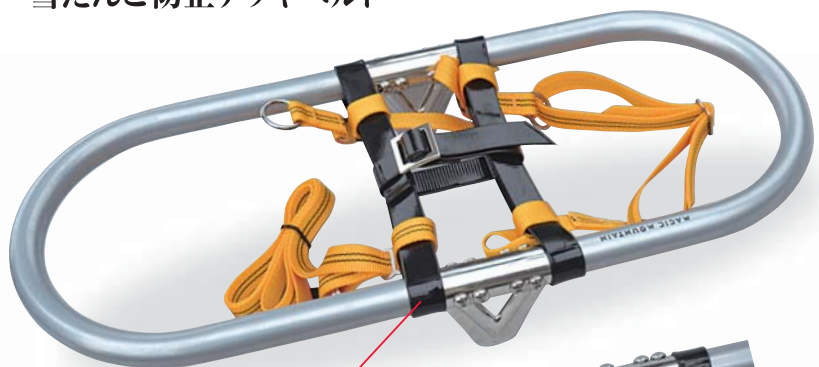

# マジックマウンテンのアルミわかん モデル・ラッセル

雪だんご防止デッキベルト

シューズが乗るデッキベルトは丈夫なポリウレタンコーティングがされている。雪が着きにくいので雪だんごが出来にくい。

スクリューとナットによって歯を取り外して交換することが出来る。

ラッセル.....¥9,800+税

シューズが乗る2本のデッキベルトは雪が着きにくい「ポリウレタン」コーティング処理が成されています。このベルトは雪山用スパッツの靴底に掛けるベルトにも利用されている丈夫な素材です。

●サイズ/ワンサイズ長さ45、幅19(cm) ●重量/455g(片方) ●フレームカラー/シルバー

## アルミわかん・アクセサリ

PUデッキベルトセット.....¥2,700+税

雪が着きにくいPU(ポリウレタン)コーティングのデッキベルトセット。ペアー1組

わかんベルトセット.....¥3,000+税

わかんのデッキベルトに取付けて登山靴を固定するベルトストラップセット。ペアー1組

写真提供: 星野秀樹

## マジックマウンテン・スノーゲーター

暑いときのムレを逃がす  
防水サイドジッパー

TPUベルトストラップ

強い防水メンブレン「ヒールスポ」KOLON製

スノーゲーター

スノーゲーター.....¥6,400+税

雪山登山用ゲーター。透湿性能がある防水皮膜付き「ヒールスポ」使用。固定ベルトは雪が付きにくいTPU素材採用。

- 素材/布地:ナイロン、HEALSPO皮膜(透湿性防水)、
- ベルト:TPUサーモプラスチックポリウレタン
- サイズ/S(全長36cm)、M(全長39cm)、L(全長41cm)、ベルクロテープ幅:50mm
- 重量/220g(サイズMペアー)