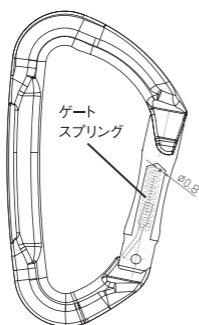

## 凹状溝 リベッティング

リベットを保護する  
ロックテリクスの  
こだわり

## ゲートスプリング φ 0.8mm

ゲートを弱い指の力  
でも楽に開けられる  
ように直径0.8mmの  
スプリングを採用しま  
した。(標準的カラビ  
ナは直径0.9mm)

40g

ベントライト

ストレートライト

40g

CE0194

ワイヤーライト

開口幅  
23mm

34g

タテ径 **95mm** ●強度/22-7-7(KN)

ストレートライト(3色).....¥900+税

●カラー/ゲート:ブルー、レッド、グレー

ベントライト(2色).....¥940+税

●カラー/ゲート:ブルー、レッド

ワイヤーライト.....¥800+税