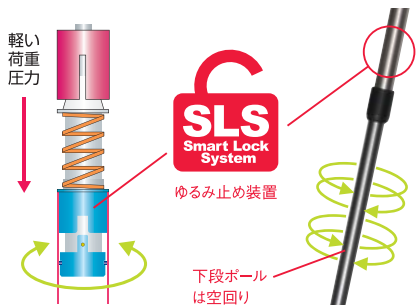

マジックマウンテン・トレイルポール

ゆるみ止め装置“SLS”

しっかり締めていたはずのポール固定がいつの間にゆるんでしまう事があります。これは雪上や湿地帯で起きやすい現象です。上段ポールを握って動かすのに、ポール末端が雪や沼地に潜ってしまって動かないから起きます。大型のスノーリングを使う場合に特に起きやすい現象です。このゆるみ現象を解決したのが“SLS”システムです。

ポールに荷重が掛かると固定装置が開放されて下段ポールは空回りします。この特殊装置で下段ポールがゆるむ事はありません。

抗菌グリップ

クワトロショートSLSII

120↔52cm

A

New

B

C

ジュラルミン 7001

大きいスノーリングが取り付けられる
ロングシュビツェ付き

4段伸縮+ゆるみ止め装置付き

クワトロショートSLSII (1本)

.....¥6,500+税

ポール素材:ジュラルミン

- サイズ/伸縮長120—52(cm)、ポール径18—16—14—12(mm)
- 重さ/260g(ラバープロテクター付き)
- カラー/Aブラック、Bオレンジ、Cグリーン

マジックマウンテン

<http://www.magic-mountain.jp>