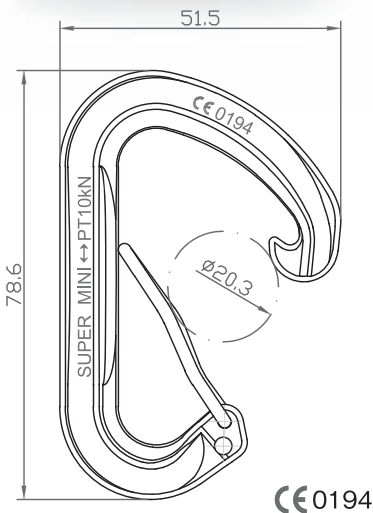

ロックテリクス

スーパーミニ

20キロニュートン、28グラム

実物大

スーパーミニ.....¥800+税

- タテ径/79mm ●強度/20-8-7 (KN) ●開口幅/20mm
- カラー/Aグリーン、Bラスト(オレンジ)

<http://www.magic-mountain.jp>

発売元
株式会社 **マジックマウンテン**