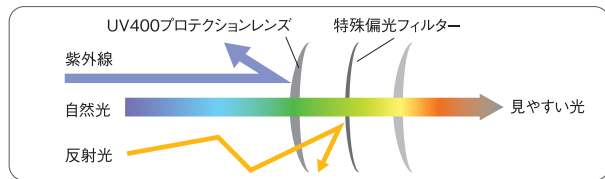

コーラ・アルペンサングラス

コーラのアルペンサングラスはイタリアブランド“RUDY”のデザイナーによって創作されました。日本人の顔型に良く合う形状規格で求めやすい価格設定です。

ボラライズド偏光レンズ

特殊フィルターによって水面や雪面の反射光を遮断して鮮明な視界を得られます。

ポリカーボン強化レンズ

●レンズ素材/ポリカーボン ●レンズ加工/表: ハイドロフォビック(はっ水)

紫外線カットUV400

UV400プロテクションは紫外線を完全に遮断するレンズ加工です。コーラサングラスすべてのモデルに加工されています。