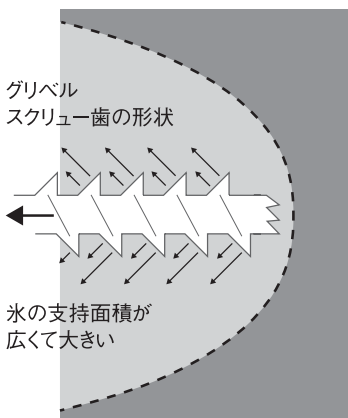

グリベル  
ITALY

氷の支持面積が大きい  
から抜けにくい。

グリベルのスクリュースピトン

一般的なスクリュースピトンの形状

CE

<http://www.magic-mountain.jp>

発売元  
株式会社 **マジックマウンテン**

〒352-0011 新座市野火止2-8-5 TEL048-480-0088