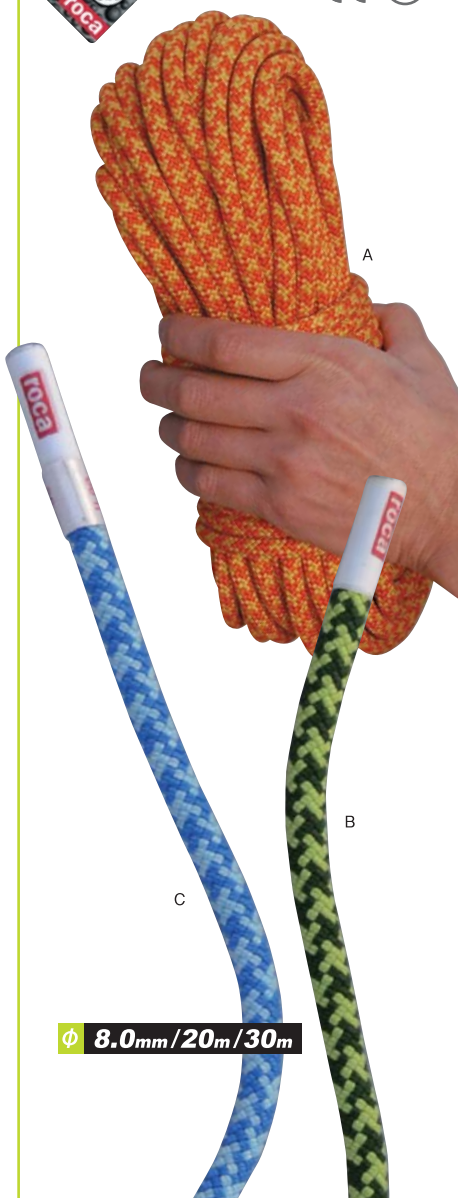

roca Safety in action

ロカ・補助ロープ

Tot Sec トットセック・耐久防水加工

超はっ水トリートメントされた外皮と耐久防水の中芯材で、水が染み込まず雪で凍りつくことはありません。

φ 8.0mm/20m/30m

Trek Safe φ8.0mm

小さな岩場や雪面でリーダーが初心者を確保する補助ロープ。本格的なクライミング用ではありません。

- ロープ径/8mm ●静的引張強度/1,550daN
- カラー/Aオレンジ、Bグリーン、Cブルー

トレックセーフ20.....本体¥7,500+税

- 長さ/20m ●重量/960g

トレックセーフ30.....本体¥11,000+税

- 長さ/30m ●重量/1,390g

<http://www.magic-mountain.jp>

発売元
株式会社 **マジックマウンテン**

〒352-0011 埼玉県新座市野火止2-8-5 TEL (048) 480-0088