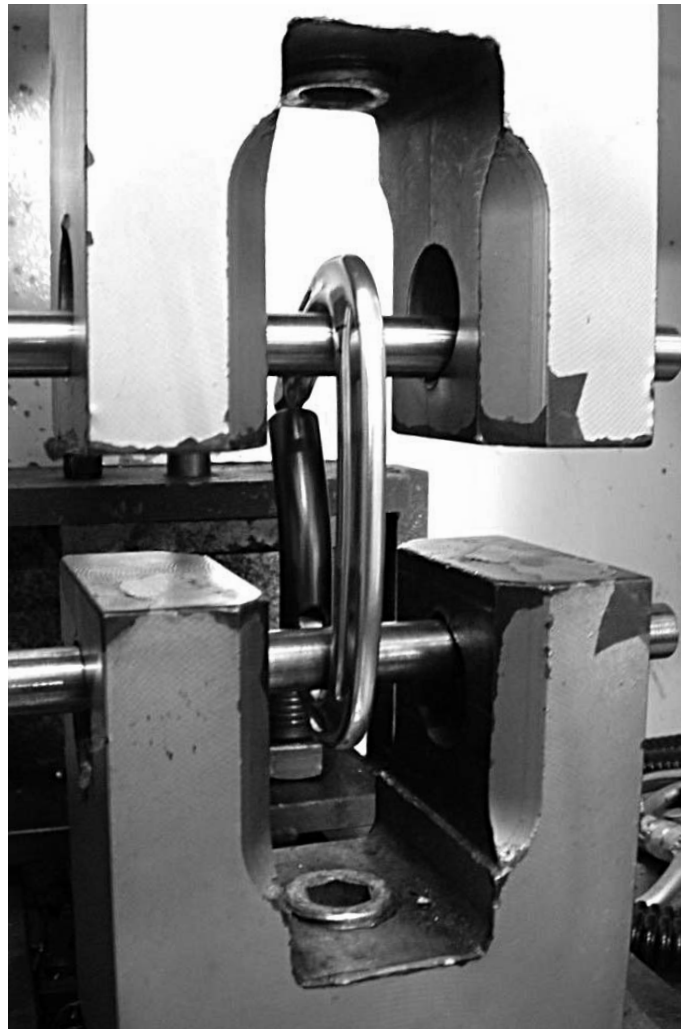

## PT10KN

「Proof Load Tested 10KN」

10KNのプルーフロード検査済み

ロックテリクスのカラビナには“PT10KN”と表示されています。これは10キロニュートンの静的引張強度の検査が済んでいる証明です。

この検査は、もしアルミ材料に傷が付いていたり、製造工程でヒビ割れを起こしたりした場合には、10KNの引張り検査でそれが検出されます。

ロックテリクスのカラビナは、1個1個すべてこの検査をしてから出荷されています。

## クラシックシリーズ タテ径 99mm

CE2008

クラシック・ストレート

25KN 54g

クラシック・ストレート(2色).....本体¥1,080(+税)

- タテ径/99mm ●強度/25—8—8(KN) ●重さ/54g
- カラー/Aグレー(オレンジゲート)、Bオレンジ(グレーゲート)

クラシック・スクリュー

25KN 63g