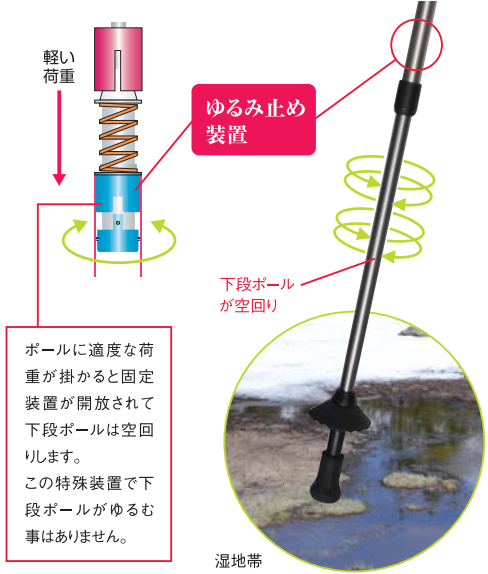

マジックマウンテン トレイルポール

ゆるみ止め装置 “SLS”スマートロック&リリース

歩行中、いつの間にかロックがゆるんでしまうことがあります。これは雪上や湿地帯で起きやすい現象です。上段ポールを握って動かすのに、ポール末端が雪や沼地に潜って動かないから起きます。大型のスノーリングを使う場合に起きやすい現象です。このゆるみ現象を解決したのが「スマートロック&リリースシステム」です。

スマートペアーライト(3段式ペアー)・・・本体価格¥11,800(+税)

- サイズ/伸縮長130—60(cm)、ボール径16—14—12(mm)
- 重さ/235g(石突ラバープロテクター付き片方)
- カラー/Aグリーン、Bレッド、Cグレー

ツーウェイグリップSLS(4段式1本)・・・本体価格¥6,700(+税)

- サイズ/伸縮長120—50(cm)、ボール径18—16—14—12(mm)
- 重さ/290g(石突ラバープロテクター付き)
- カラー/Aレッド、Bグリーン、Cチタングレー

ラージグリップヘッド

ゆるみ止め装置