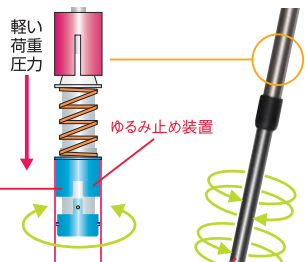

Area : Cervinia (AO) ITALY

マジックマウンテン トレイルポール

ルーズネス現象防止 “SLS”スマートロック・ゆるみ止め装置

ポールに適度な荷重が掛かると固定装置が開放されて下段ボールは空回りします。この特殊装置で下段ボールがゆるむ事はありません。

ポール内壁を「スクリュー回転で抑え付けるロッキング固定システム」が普及しています。しかし歩行中、いつの間にかロックがゆるんでしまう事があります。これは特に雪上や湿地帯で起きやすい現象です。上段ポールは握って動かすのに、ポール下端が雪や沼地に潜って動かないから起きる現象であり、大型のスノーリングを使う場合に特に起きやすいのです。このルーズネス現象を解決したのが「スマートロックシステム」です。

湿地帯

スマートスーパーライト(3段式ベア).....¥14,700

ポール素材:ジュラルミン#7001/7001/7001

●サイズ/伸縮長130—60(cm)、ボール径18—16—14(mm) ●重さ/193g(ラバープロテクター付き片方) ●カラー/シルバー

スマートベアーライト(3段式ベア).....¥11,550

ポール素材:ジュラルミン#6061/6061/7075

●サイズ/伸縮長130—60(cm)、ボール径16—14—12(mm) ●重さ/224g(ラバープロテクター付き片方) ●カラー/Aヤンググリーン、Bアップルレッド、Cグレー