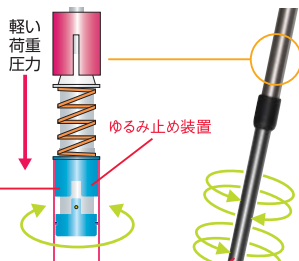

Area : Cervinia (AO) ITALY

マジックマウンテン トレイルポール

ルーズネス現象防止 “SLS”スマートロック・ゆるみ止め装置

ポールに適度な荷重が掛かると固定装置が開放されて下段ポールは空回りします。この特殊装置で下段ポールがゆるむ事はありません。

ポール内壁を「スクリュー回転で抑え付けるロッキング固定システム」が普及しています。しかし歩行中、いつの間にかロックがゆるんでしまう事があります。これは特に雪上や湿地帯で起きやすい現象です。上段ポールは握って動かすのに、ポール下端が雪や沼地に潜って動かないから起きる現象であり、大型のスノーリングを使う場合に特に起きやすいのです。このルーズネス現象を解決したのが「スマートロックシステム」です。

湿地帯

スマートスーパーライト(3段式ベアー).....¥14,700

ポール素材:ジュラルミン#7001/7001/7001

●サイズ/伸縮長130—60(cm)、ポール径18—16—14(mm) ●重さ/193g(ラバープロテクター付き片方) ●カラー/シルバー

スマートベアーライト(3段式ベアー).....¥11,550

ポール素材:ジュラルミン#6061/6061/7075

●サイズ/伸縮長130—60(cm)、ポール径16—14—12(mm) ●重さ/224g(ラバープロテクター付き片方) ●カラー/Aヤンググリーン、Bアップルレッド、Cグレー