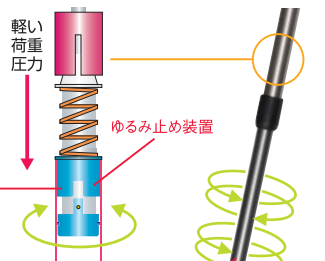

Area : Cervinia (AO) ITALY

マジックマウンテン トレイルポール

ルーズネス現象防止 “SLS”スマートロック・ゆるみ止め装置

ポールに適度な荷重が掛かると固定装置が開放されて下段ボールは空回りします。この特殊装置で下段ボールがゆるむ事はありません。

ポール内壁を「スクリュー回転で抑え付けるロッキング固定システム」が普及しています。しかし歩行中、いつの間にかロックがゆるんでしまう事があります。これは特に雪上や湿地帯で起きやすい現象です。上段ボールは握って動かすのに、ポール下端が雪や沼地に潜って動かないから起きる現象であり、大型のスノーリングを使う場合に特に起きやすいのです。このルーズネス現象を解決したのが「スマートロックシステム」です。

湿地帯

スマートスーパーライト(3段式ベアー).....¥14,700

ポール素材:ジュラルミン#7001/7001/7001

●サイズ/伸縮長130-60(cm)、ボール径18-16-14(mm) ●重さ/193g(ラバープロテクター付き片方) ●カラー/シルバー

スマートベアーライト(3段式ベアー).....¥11,550

ポール素材:ジュラルミン#6061/6061/7075

●サイズ/伸縮長130-60(cm)、ボール径16-14-12(mm) ●重さ/224g(ラバープロテクター付き片方) ●カラー/Aヤンググリーン、Bアップルレッド、Cグレー