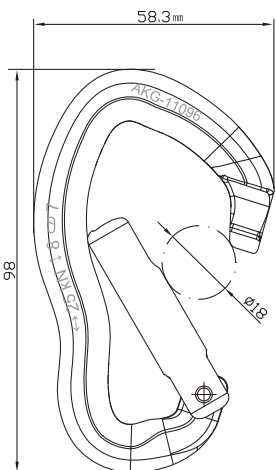

CE 1015

ゲートスプリング $\phi 0.8\text{mm}$

パンプした腕の弱い力でもゲートを楽に開けられるように、直径0.8mmのスプリングを採用しました。
(標準的カラビナは直径0.9mm)

凹状溝リベッティングシステム

リベットを保護する小さなこだわり

ロックテリクスのごこだわり

roc'teryx®

パワーシリーズ タテ長 97mm

パワー-25ストレート
25KN 48g

パワー-25スクリュー
25KN 55g

パワー-25ストレート.....¥1,050

●タテ長/97mm●強度/25-8-7(KN)●重さ/48g●カラー/ブラック

パワー-25スクリュー.....¥1,155

●タテ長/97mm●強度/25-8-7(KN)●重さ/55g●カラー/ブラック

マジックマウンテン
<http://www.magic-mountain.jp>