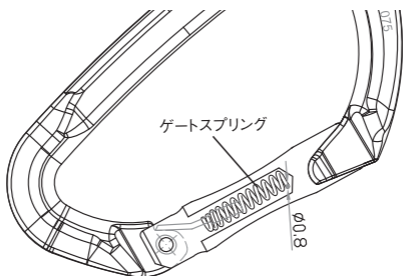

roc'teryx®

ロックテリクス のこだわり

ゲートスプリング $\phi 0.8\text{mm}$

ゲートをバンブした腕の弱い力でも楽に開けられるように、直径0.8mmのスプリングを採用しました。(標準的カラビナは直径0.9mm)

CE 1015

ストレートライト(2色).....¥924

- タテ長/95mm ●強度/24-8-8(KN) ●重さ/40g
- カラー/ボディー:シルバー、ゲート部:ブルー、レッド

ベントライト(2色).....¥924

- タテ長/95mm ●強度/24-8-8(KN) ●重さ/40g
- カラー/ボディー:シルバー、ゲート部:ブルー、レッド

ワイヤーライト.....¥777

- タテ長/95mm ●強度/24-8-8(KN) ●重さ/34g
- カラー/シルバー

<http://www.magic-mountain.jp>

MAGIC MOUNTAIN

発売元
株式会社 **マジックマウンテン**