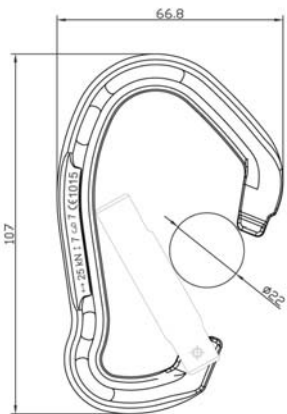

CE 1015

ゲートスプリング $\phi 0.8\text{mm}$

パンパした腕の弱い力でもゲートを楽に開けられるように、直径0.8mmのスプリングを採用しました。
(標準のカラビナは直径0.9mm)

$\phi 0.8$

凹状溝リベッティングシステム

リベットを保護する小さなこだわり

ロックテリクスのこだわり

roc'teryx®

Teton テトンシリーズ タテ長 107mm

テトンストレート

25KN 53g

ワイドオープンゲート

テトン
スクリュウ

60g

テトン
クイックロック

68g

テトンストレート.....¥987

- 強度/25—8—8 (KN) ●重さ/53g ●タテ長/107mm
- カラー/グレー(シルバーゲート)、レッド(シルバーゲート)

テトンスクリュウ.....¥1,155

- 強度/25—8—8 (KN) ●重さ/60g ●タテ長/107mm
- カラー/グレー(レッドナット)、レッド(レッドナット)

テトンクイックロック.....¥1,260

- 強度/25—8—8 (KN) ●重さ/68g ●タテ長/107mm
- カラー/グレー(レッドナット)、レッド(レッドナット)