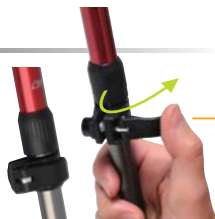

マジックマウンテン トレイルポール

クランプロックシステム

クランプ留め具でポールをすばやく
締めたり弛めたり出来る。

トレイルコンフォート・T (3段式1本)

.....¥5,880

- サイズ／伸縮長120—60(cm)、ポール径16—14—12(mm)
- 重さ／270g(ラバープロテクター付き片方)
- カラー／Aブラック、Bアップルレッド、Cヤンググリーン

ベストセリングアイテム

ベアライイト(3段式ベア).....¥9,450

- サイズ／伸縮長130—60(cm)、ポール径16—14—12(mm)
- 重さ／235g(ラバープロテクター付き片方)
- カラー／Aグリーン、Bチタングレー、Cオレンジ、Dブルー

マジックマウンテン

<http://www.magic-mountain.jp>

検索

発売元 株式会社マジックマウンテン
〒352-0011 埼玉県新座市野火止2-8-5 TEL(048)480-0088