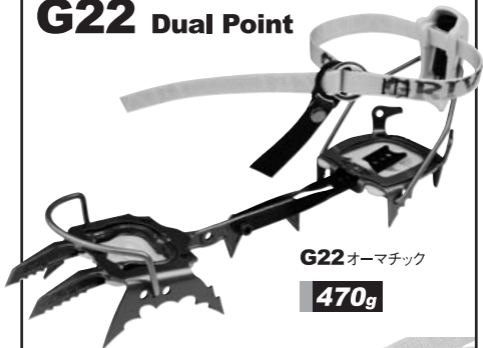

グリベル エクストリームライン

G20 Mono Point

G20

400g

G20.....(定)¥22,050

モノポイントクランポン。センターベースはモノレール式。歯の数は靴底に10本と前歯1本。後部4本歯部分のみアンチボットが付いています。●重量/400g(片方)

G22 Dual Point

G22 オーマチック

470g

G22 ニューマチック

465g

G22・オーマチック.....(定)¥22,050

デュアルポイントでベースはモノレール式。中間のモノレール上に2本の歯が縦についているので合計12本歯が機能します。前後にアンチボットが付いている。●重量/470g(片方)

G22・ニューマチック.....(定)¥22,050

フロントはハーネス式。かかとはバイディング式のニューマチックタイプ。●重量/465g(片方)