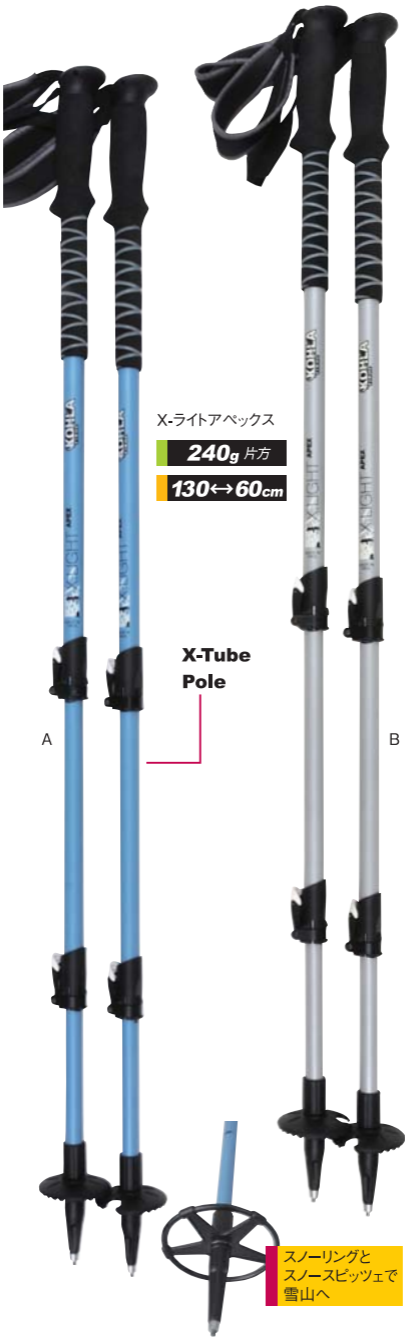

KOHLA
TIROL

X-ライトアベックス

240g 片方

130↔60cm

**X-Tube
Pole**

A

B

スノーリングと
スノースピツェで
雪山へ

コーラ・ベルクストック

S-Lock System

ポール調節の
新システム
S-ロックシステム

X-ライトアベックス(ペア).....¥13,650

軽量ポールX-チューブ。コーラ新案「S-ロック」STOPPERシステム。長さ12cmの補助グリップ付き。スノーリングとスノーピツェ(石突)が別に付属されています。

- 重さ／240g(ラバーキャップなし片方)
- サイズ／伸縮長130—60(cm)、ポール径18.0—16.4—14.8(mm)
- カラー／Aパステルブルー、Bストーングレー