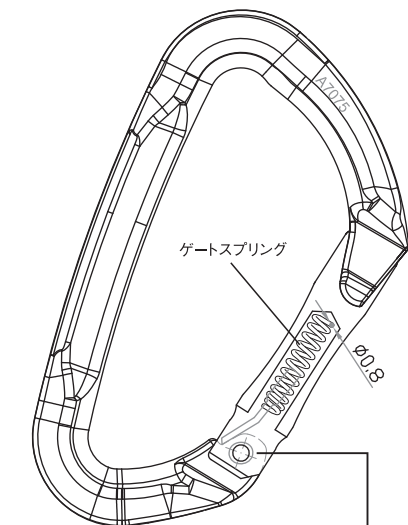

roc'teryx®

ロックテリクスの こだわり

ゲートスプリング $\phi 0.8\text{mm}$

ゲートを弱い指の力でも開けられるように、直径0.8mmのスプリングを採用しました。(標準的カラビナは直径0.9mm)

凹状溝リベッティングシステム
リベットを保護する小さなこだわり

テトンストレート.....¥1,050

キーロックゲート大型カラビナ。全長107mmは親指以外の4本指が楽に入る内径。●強度/25—8—8(KN) ●重さ/53g
●カラー/Aグレー(シルバーゲート)、Bレッド(シルバーゲート)