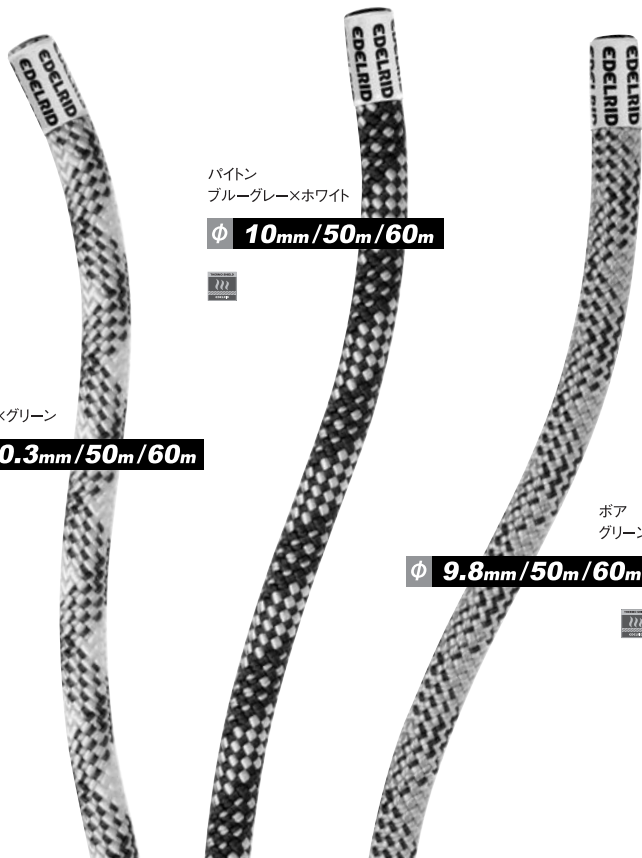

クライマー：山野井泰史
 ルート：Heaven (5.12d)
 エリア：Yosemite N.P. Glacier Point
 デイト：june 2012

EDELRID *e*

いいロープ使おう。
 エーデルリッド。エントランスライン

Thermo Shield

サーモシールド処理で柔軟に仕上がりにロープ操作がしやすい。

Cobra φ 10.3mm ①

●重量 / 68g (m) ●衝撃強度 / 8.9KN

コブラ50m.....¥14,175

コブラ60m.....¥16,590

Python φ 10mm ①

●重量 / 64g (m) ●衝撃強度 / 8.9KN

パイトン50m.....¥13,125

パイトン60m.....¥15,540

Boa φ 9.8mm ①

●重量 / 61g (m) ●衝撃強度 / 8.8KN

ボア50m.....¥13,125

ボア60m.....¥15,540

パイトン
 ブルーグレー×ホワイト

φ 10mm / 50m / 60m

コブラ
 ホワイト×グリーン

φ 10.3mm / 50m / 60m

ボア
 グリーン

φ 9.8mm / 50m / 60m