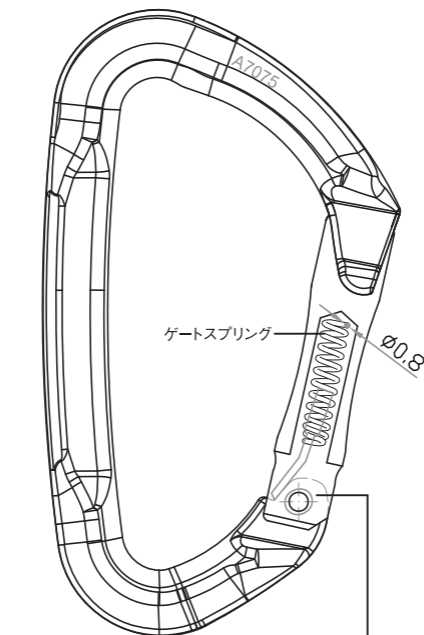

roc'teryx®

ロックテリクス のこだわり

ゲートスプリング $\phi 0.8\text{mm}$

ゲートを弱い指の力でも開けられるように、細径0.8mmのスプリングを採用しました。(標準的カラビナは直径0.9mm)

ユタストレート(2色).....¥987

ボディーフレームが外側へカーブしているのでゲートが大きく開く。

- 強度/24-8-8(KN) ●素材/ジュラルミンA7075
- カラー/Aグレー(レッドゲート)、Bレッド(グレーゲート)