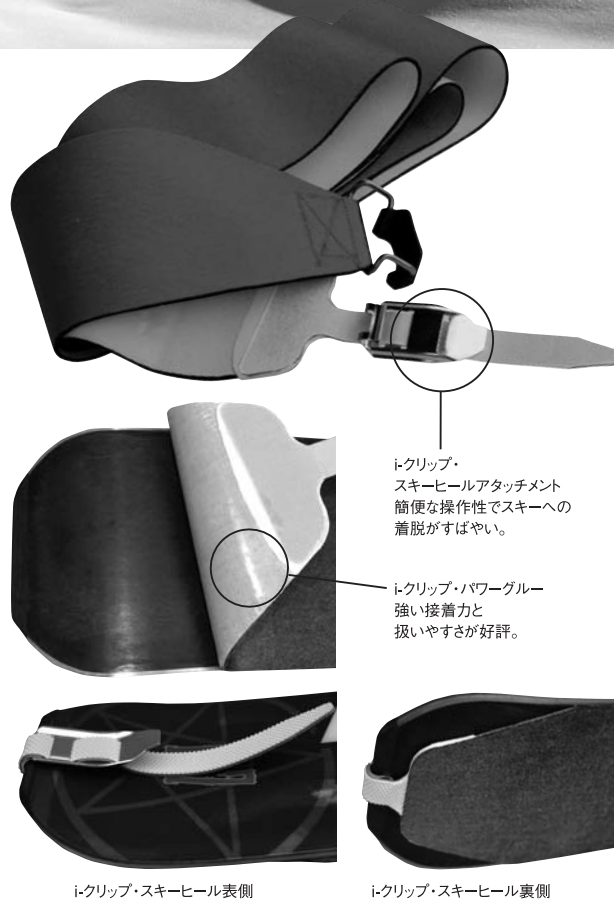

KOHLA **i-CLIP** TIROL

モヘアシーラー i-クリップ 「滑りの良さ」「防水性」で最高の評価を得た。

コーラi-クリップスキースキンはスイスの山岳誌「アルピン」と「アウトドアガイド」が行った実地テストで最高の評価点を得ました。このテストは、欧米の主要ブランド12モデルが参加して行われました。その結果、コーラ社のi-クリップは全体評価4.5点(5点満点)でトップ評価を受けました。

特に防水性テストでは吸水率10%で抜群の高データでした。湿雪の日本の山に適しています。良く滑る滑走性は5点満点でした。雪面のグリップ性、グルー(接着糊)パワー、トップヒール取付け具合の項目でも4.0点の評価を得たのです。その後、「VOLKL」「ELAN」「ATOMIC」「MARKER」「KNEISSEL」等、スキーマーカーブランドでのスキースキン委託生産を引き受けています。

110mm幅 i-クリップ ●素材/モヘア70%、ナイロン30%

品名	適合スキー長(cm)	付属品	小売価格
i-クリップ 110XS	149—155	シングルプロテクション スキンバッグ、カッターナイフ	¥19,425
i-クリップ 110S	156—162		¥19,425
i-クリップ 110M	163—169		¥19,425
i-クリップ 110L	170—176		¥19,425

130mm幅 i-クリップ ●素材/モヘア70%、ナイロン30%

品名	適合スキー長(cm)	付属品	小売価格
i-クリップ 130M	163—169	シングルプロテクション スキンバッグ、カッターナイフ	¥19,950
i-クリップ 130L	170—176		¥19,950
i-クリップ 130XL	177—183		¥19,950

i-クリップ・スキーヒールアタッチメント
簡便な操作性でスキーへの着脱がすばやい。

i-クリップ・パワーグルー
強い接着力と扱いやすさが好評。

i-クリップ・スキーヒール表側

i-クリップ・スキーヒール裏側

コーラ・i-クリップ お問い合わせ先

北海道

秀岳荘本店..... 011-726-1235
札幌市北区北12条西3丁目
秀岳荘白石店..... 011-860-1111
札幌市白石区本通1丁目南2
秀岳荘旭川店..... 0166-61-1930
旭川市忠和5条4丁目

東北

マウンテンゴリラ..... 023-653-8864
山形県天童市老野森2丁目9-3

ゆうゆう館..... 022-252-9750
宮城県仙台市宮城野区燕沢東2丁目9-51
関東
ざかいやスポーツ
キャンプ&クライミング館..... 03-3262-0617
東京都千代田区神田神保町2-20
ベアーズトレック..... 03-3247-1888
東京都杉並区西荻南2-20-8
カモシカスポーツ本店..... 03-3232-1121
東京都新宿区高田馬場1-28-6
カモシカスポーツ横浜店..... 045-440-0711
神奈川県横浜市西区高島2-6-32 日産横浜ビル

信越

カモシカスポーツ松本店..... 0263-48-2424
長野県松本市和田1478-1

関西

ロッジ京都店..... 075-222-0363
京都市中京区御池通高倉西入高宮町200
千代田生命京都御池ビル1F
ロッジ第4ビル店..... 06-6341-5578
大阪市北区梅田1-11-4 大阪駅前第4ビル2F

MAGIC MOUNTAIN

マジックマウンテン

<http://www.magic-mountain.jp>

検索

発売元 株式会社マジックマウンテン 〒352-0011 埼玉県新座市野火止2-8-5 TEL(048)480-0088
最新カタログ2011/2012秋冬号Vol.44をご希望の方は、80円切手5枚同封のうえお申込み下さい。