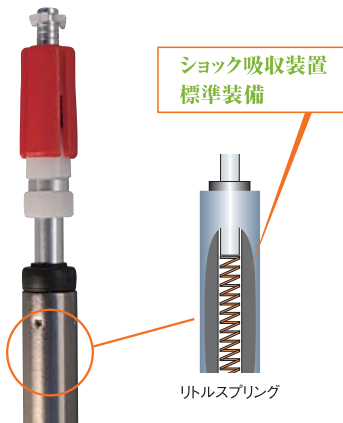

Trail Pole

マジックマウンテンのトレッキング杖

4段伸縮クワトロポール

リトルスプリング標準装備

このトレイルポールは地面に接する下段ポールに小さなスプリングがポールチューブに隠されています。着地のショックをすぐに吸収します。

ジュラルミン #7075

下段ポールや中段ポールにはエアークラフトのボディに使われる軽くて強いジュラルミン #7075が使われています。

タングステン高硬度石突

摩滅に強いタングステンカーバイドが石突きに使われています。

南チロル・オーストリア

クワトロショート(4段式1本).....¥6,090

ポール素材:ジュラルミン#6061/6061/7075/7075 ●サイズ/伸縮長120-51(cm)、ポール径18-16-14-12(mm) ●重さ/260g (ラバープロテクター付き) ●カラー/Aチタングレー、Bアップルレッド、Cブラック

ツーウェイグリップ(4段式1本).....¥6,195

ラバーTグリップの下部に長さ8センチの補助グリップが付いている。最長120センチ迄伸ばせるのもこのモデルの特長です。ポール素材:ジュラルミン#6061/6061/6061/7075 ●サイズ/伸縮長120-50(cm)、ポール径18-16-14-12(mm) ●重さ/290g(ラバープロテクター付き) ●カラー/Aアップルレッド、Bレモンイエロー、Cチタングレー

クワトロTグリップ(4段式1本).....¥5,565