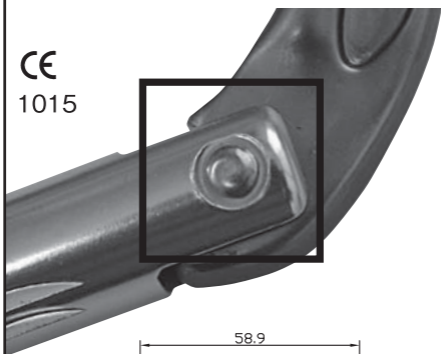

roc'teryx®

リベットを保護する 小さなこだわり。

ロックテリクス・凹状溝リベッティングシステム

CE
1015

ユタベント

43g

ユタストレート

42g