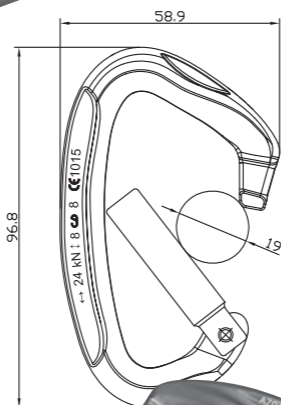

roc'teryx®

リベットを保護する 小さなこだわり。

ロックテリクス・凹状溝リベッティングシステム

CE
1015

ユタベント

43g

ユタストレート

42g

ユタシリーズ

ユタベント(2色).....¥1,113

- 強度/24-8-8(KN) ●重さ/43g
- カラー/Aグレー(レッドゲート)、Bレッド(シルバーゲート)

ユタストレート(2色).....¥1,071

- 強度/24-8-8(KN) ●重さ/42g
- カラー/Aグレー(レッドゲート)、Bレッド(グレーゲート)

<http://www.magic-mountain.jp>

MAGIC
MOUNTAIN