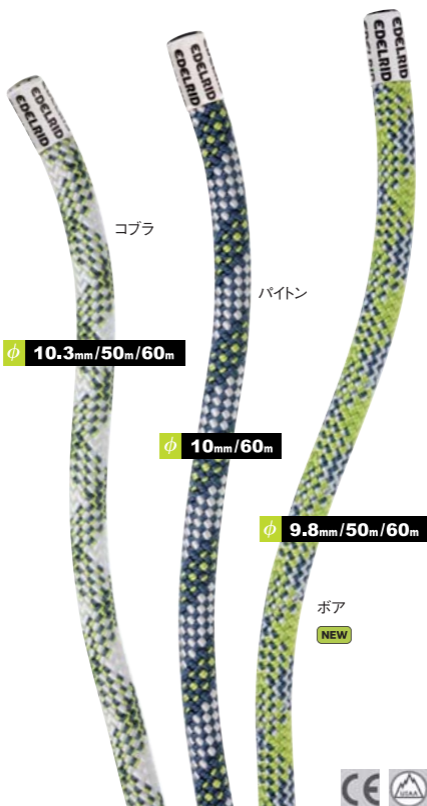

EDELRID

いいロープ使おう。

エーデルリッド・ダイナミックロープ

独自のサーモシールド処理が成されてロープが柔軟に仕上がり、しなやかなロープさばきが出来る。

コブラ

パイトン

ボア

NEW

φ 10.3mm/50m/60m

φ 10mm/60m

φ 9.8mm/50m/60m

Entrance Line

Thermo Shield

コブラφ10.3mm — ①

コブラ50m.....¥16,170
コブラ60m.....¥19,320

パイトンφ10.0mm — ①

パイトン60m.....¥18,480

ボアφ9.8mm — ①

ボア50m.....¥15,540
ボア60m.....¥18,480

●テクニカルデータ

ロープ名	ロープ径 (mm)	ロープタイプ	重量 (g/m)	外皮率 (%)	落下テストパス回数	衝撃強度 (KN)	伸長率 (%)
コブラ	10.3	①	68	36	7	8.9	9.9
パイトン	10.0	①	64	38	6	8.9	9.1
ボア	9.8	①	61	40	5	8.8	9.3