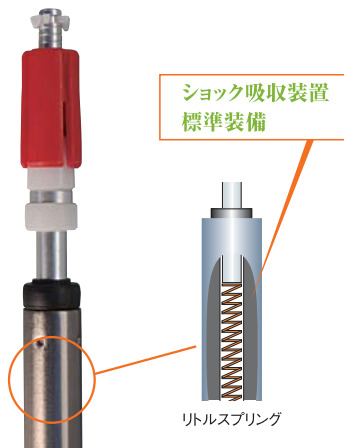

Trail Pole

マジックマウンテン・トレイルポール

細身のEVA軽量グリップ

手が小さい日本人のためにグリップを欧米標準よりも細く作りました。手袋をしても楽に握れて指が疲れません。素材は“EVA”マイクロウレタンフォームです。

リトルスプリング標準装備

このトレイルポールは地面に接する下段ポールに小さなスプリングがポールチューブに隠されています。着地のショックをすぐに吸収します。

ジュラルミン #7075

下段ポールや中段ポールにはエアクラフトのボディに使われる軽くて強いジュラルミン #7075が使われています。

タンゲステン高硬度石突

摩擦に強いタンゲステンカーバイドが石突きに使われています。

ジュラルミン #7075

ジュラルミン #7075

ペアーライトプラス (3段式ベアー) ¥11,340

コルクとEVAの混成グリップ。長さ9センチの補助グリップが付いている。

ポール素材:ジュラルミン #6061/7075/7075

- サイズ / 伸縮長130—60 (cm)、ポール径16—14—12 (mm)
- 重さ / 237g (ラバープロテクター付き片方)
- カラー / Aヤンググリーン、Bアップルレッド、Cブラック

クワトロショート (4段式1本) ¥6,090

ポール素材:ジュラルミン #6061/6061/7075/7075

- サイズ / 伸縮長120—51 (cm)、ポール径18—16—14—12 (mm)
- 重さ / 260g (ラバープロテクター付き)
- カラー / Aチタングレー、Bアップルレッド、Cブラック