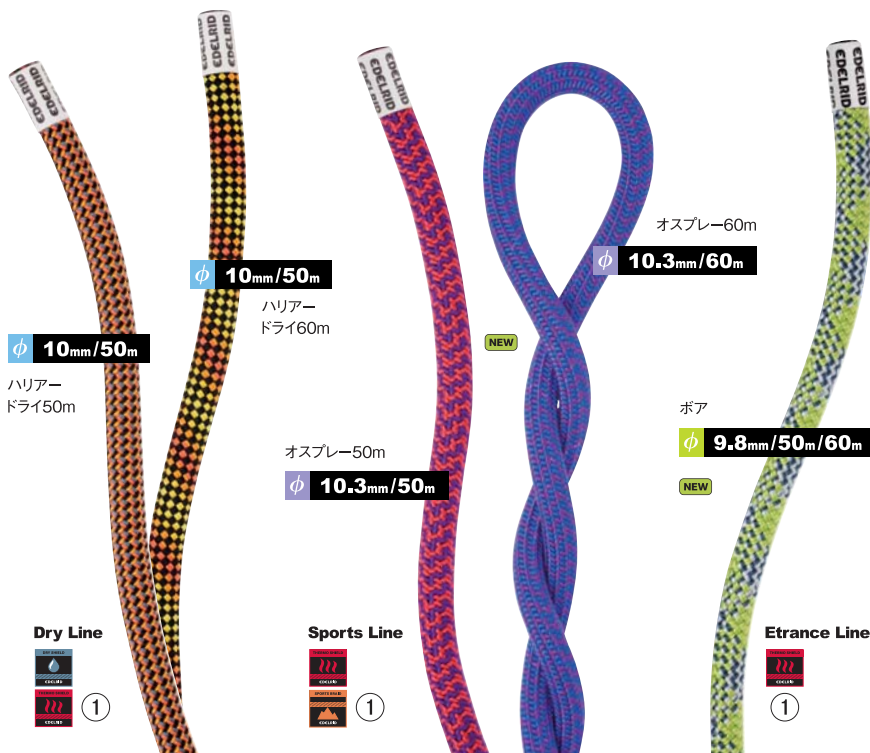

特殊編みシースでロープの通りがスムーズ。

Dry Line

ハリアードライφ10mm ①

防水ドライシールドされた10ミリのアルパインロープです。

ハリアードライ50m.....¥19,740

ハリアードライ60m.....¥23,100

Sports Line

オスプレーφ10.3mm **NEW** ①

目の詰んだシース(外皮)でロープの通りが良い。

オスプレー50m.....¥18,900

オスプレー60m.....¥21,630

Entrance Line

ボアφ9.8mm **NEW** ①

スポーツクライミング用。サーモシールド処理でしなやかなロープです。

ボア50m.....¥15,540

ボア60m.....¥18,480

●テクニカルデータ

ロープ名	ロープ径 (mm)	ロープタイプ	重量 (g/m)	外皮率 (%)	落下テストパス回数	衝撃強度 (KN)	伸長率 (%)
ハリアードライ	10.0	①	65	36	8	9.4	6.8
オスプレー	10.3	①	68	41	9	8.7	9.8
ボア	9.8	①	61	40	5	8.8	9.3