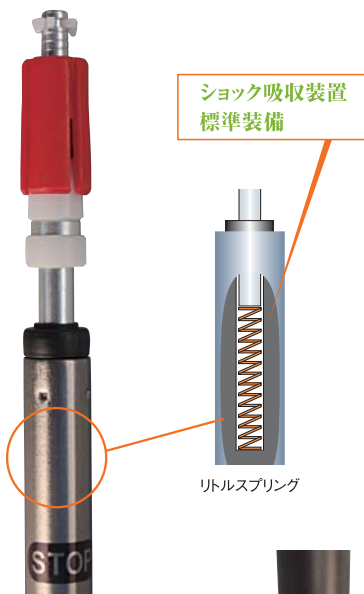

Trail Pole

マジックマウンテン・トレイルポール

細身のEVA軽量グリップ

手が小さい日本人のためにグリップを欧米標準よりも細く作りました。手袋をしても楽に握れて指が疲れません。素材は“EVA”マイクロレットフォームです。

リトルスプリング標準装備

このトレイルポールは地面に接する下段ポールに小さなスプリングがポールチューブに隠されています。着地のショックをすぐに吸収します。

タングステン高硬度石突

摩擦に強いタングステンカーバイドが石突きに使われています。

ペアーライト(3段式ペアー).....¥9,975

130センチ迄伸ばして使えます。手首ベルトは長さを変えられるクイックバックル式。

ポール素材:ジュラルミン#6061/6061/7075

- サイズ/伸縮長130—60(cm)、ポール径16—14—12(mm)
- 重さ/235g(ラバープロテクター付き片方)
- カラー/Aオレンジ、Bチタングレー、Cベトロールグリーン、Dアップルレッド

ツウウェイグリップ(4段式1本).....¥6,195

ラバーTグリップの下部に長さ8センチの補助グリップが付いている。最長120センチ迄伸ばせるのもこのモデルの特長です。

ポール素材:ジュラルミン#6061/6061/6061/7075

- サイズ/伸縮長120—50(cm)、ポール径18—16—14—12(mm)
- 重さ/290g(ラバープロテクター付き)
- カラー/Aアップルレッド、Bレモンイエロー、Cチタングレー