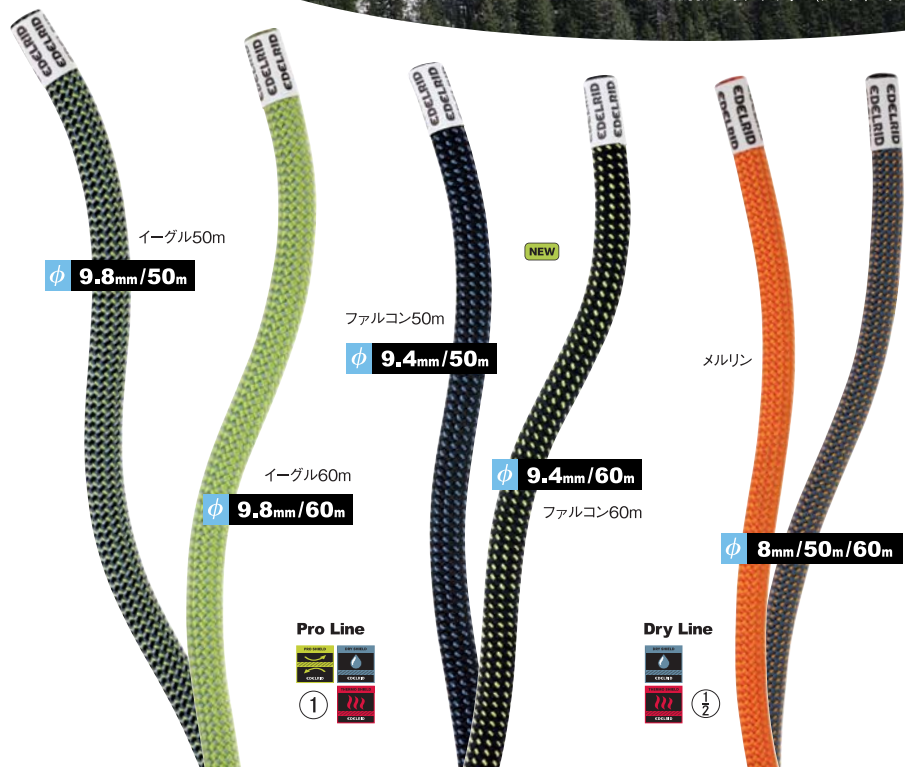

Climber: 山野井泰史
Area: ツオラミドウス(シエラネバダU.S.A)

EDELRID エーデルリッド ダイナミックロープ

Pro Shield

プロシールド仕上げでかなり強いロープになる。

Dry Shield

ドライシールド仕上げで水や汚れに強く抵抗する。

Thermo Shield

サーモシールド処理で柔軟に仕上がリロープ操作がしやすい。

Pro Line — プロライン

イーグルφ9.8mm ①

オールラウンド、オールウェザーロープ。上級トリートメントが成されてウェットな状況でも使いやすい。

イーグル50m.....¥20,370

イーグル60m.....¥24,360

ファルコンφ9.4mm **NEW** ①

ファルコン50m.....¥21,630

ファルコン60m.....¥25,830

Dry Line — ドライライン

メルリンφ8mm ②

軽量で扱いやすいダブルロープ。アドバンスドシールド防水加工がされて耐久性があり汚れに強い。

メルリン50m.....¥18,900

メルリン60m.....¥22,470

テクニカルデータ	ロープ名	ロープ径 (mm)	ロープタイプ	重量 (g/m)	外皮率 (%)	落下テストパス回数	衝撃強度 (KN)	伸長率 (%)
プロライン	イーグル	9.8	①	63	34	7	9.4	7.6
	ファルコン	9.4	①	60	41	6	8.8	8.0
ドライライン	ハリアー	10.0	①	65	36	8	9.4	6.8
	メルリン	8.0	②	4	33	13	6.7	9.6