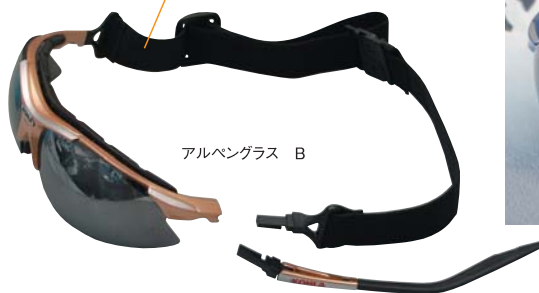

ノーズパッド

テンプル仕様 / アーム(つる)末端は耳に合わせて曲げる形状調節式

ハードケースとポーチ / すべてのサングラスに標準付属

写真: 山野井泰史 (上越・荒沢山)

ポラライズド偏光レンズ NEW

特殊フィルターによって水面や雪面の反射光を遮断して鮮明な視界を得られます。

ラセイニュ.....¥7,980

- ★特長 / 偏光ポラライズドレンズ、軽量アルミフレーム
- レンズ/タイプ: 偏光、濃度: カテゴリー3(普通)、透光率: 11~12%
- ノーズパッド / 形状調節式 ●テンプル / アルミニウム
- 重量 / 20g
- カラー / Aフレーム、シャイニーブラック(レンズ、スモーク) Bフレーム、シルバー(レンズ、ブラウン)

軽量 20g

偏光レンズ NEW ラセイニュ A

コンバル.....¥5,880

- ★特長 / 偏光ポラライズドレンズ
- レンズ/タイプ: 偏光、濃度: カテゴリー3(普通)、透光率: 11~12%
- ノーズパッド / 形状調節式 ●テンプル / ラバー合成、形状調節式
- 重量 / 30g
- カラー / Aフレーム、マッドブラック(レンズ、スモーク) Bフレーム、シャイニーブラック(レンズ、ブラウン)

偏光レンズ NEW コンバル B

付属のラバーベルトでゴーグルとしても使える

ゴーグルに変換できる

アルペングラス.....¥4,620

★特長 / テンプルアームを取外して付属のラバーベルトを付けるとゴーグルとして使うことが出来る。

- レンズ/タイプ: スモーク+ミラー、アンチフォグ曇り止め 濃度: カテゴリー4(濃いめ) 透光率5~8%
- ノーズパッド / 形状調節式 ●テンプル / 形状調節式
- 付属パーツ / インナーフレーム度付きレンズ枠、ゴーグルラバーベルト ●重量 / 29g
- フレームカラー / Aブルー×シルバー、Bシャンパン×シルバー