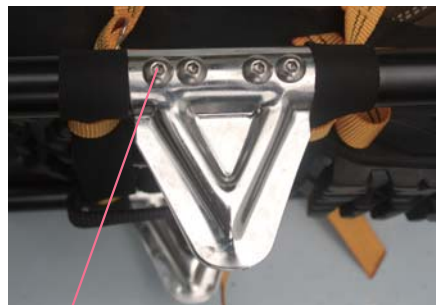

写真: 槍ヶ岳中崎尾根 撮影者: 星野秀樹

## マジックマウンテンのアルミわかん トレースライン

トレースライン.....¥9,030(本体¥8,600)

サイドの歯をフレームに固定しているのはスクリュー&ナットだから歯の交換が誰にも出来ます。靴が乗る2本のデッキベルトの交換も出来ます。歯とスクリュー&ナットはステンレス製だから錆び付く事ありません。

- 素材/アルミフレーム、ステンレス歯、ステンレススクリュー&ナット、ナイロンベルトストラップ
- サイズ/M: 長さ42 幅19 (cm)、  
L: 長さ45 幅19 (cm)
- 重量/M 440g (片方)、  
L 460g (片方)

スクリューとナットによって歯を取り外して交換することが出来る。

靴へ固定するナイロンベルトはどんなブーツでも締められる丸環通し式で簡単。

マジックマウンテン  
<http://www.magic-mountain.jp>

発売元 株式会社マジックマウンテン 〒352-0011 埼玉県新座市野火止2-8-5 TEL (048) 480-0088  
最新カタログ2010/11秋冬号Vol.42をご希望の方は、80円切手5枚同封のうえお申込み下さい。