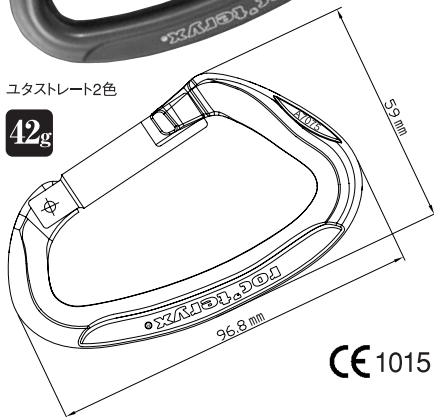

凹状溝リベッティングシステム  
リベットを保護する小さなこだわり

**roc'teryx®**

## クオリティーファースト ロックテリクス

ユタベント2色

**43g**

ユタストレート2色

**42g**

CE 1015

### ユタシリーズ

ユタストレート (2色) ..... ¥1,092

●強度/24-8-8 (KN) ●重さ/42g ●キーロックゲート

ユタベント (2色) ..... ¥1,134

●強度/24-8-8 (KN) ●重さ/43g ●キーロックベントゲート

ユタスクリュエ (2色) ..... ¥1,218

●強度/24-8-8 (KN) ●重さ/50g ●手動ロックゲート

<http://www.magic-mountain.jp>