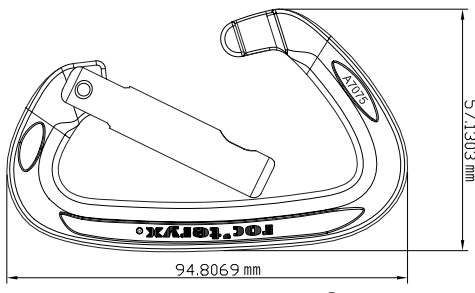

クオリティーファースト、ロックテリクス

**roc'teryx®**

CE 1015

- ストレートライト (4色) ..... ¥1,008
- ベントライト (4色) ..... ¥1,050
- 強度/24—8—8 (KN) ●重さ/40グラム
- カラー/ボディ:シルバー、ゲート部:ブルー、レッド、シルバー、ブラック

- ワイヤーライト ..... ¥987
- 強度/24—8—8 (KN) ●重さ/34g ●カラー/シルバー